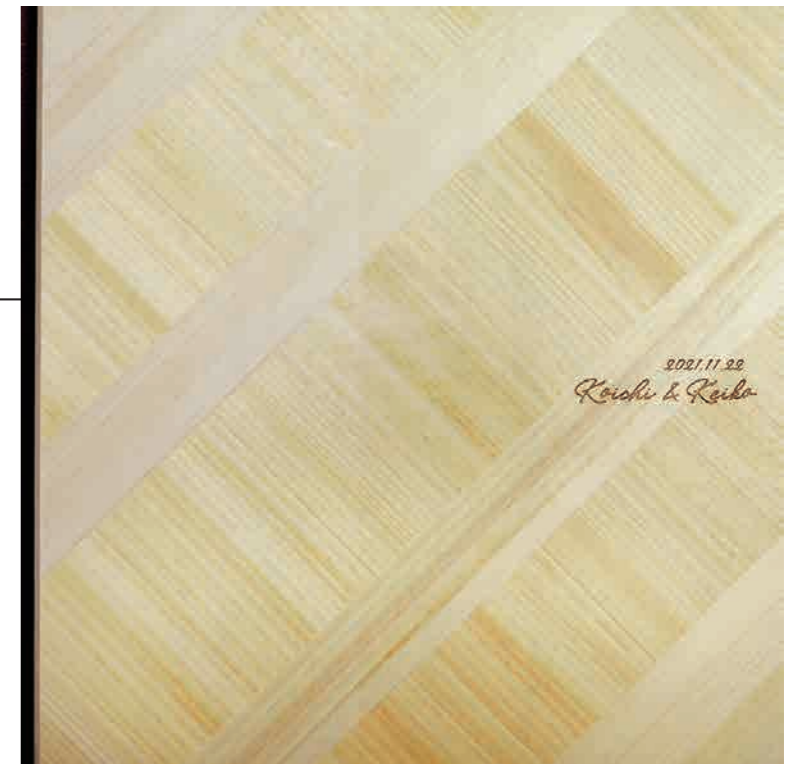

□NEW

よせぎ

フォレスト 寄木

300SQ

表紙仕様 檜
 表紙色 白木

サイズ 300(H) × 300(W)

ページ数 10P~60P

※表紙おもてに檜の板を寄木しております