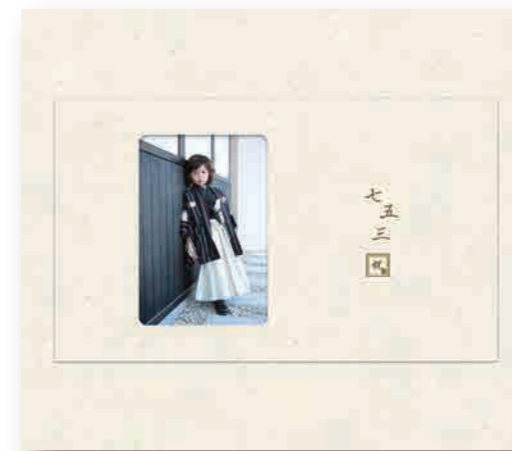

Wreath

リース 250SQ・300SQ

表紙仕様 ビニールレザー + 印刷
サイズ 250(H) × 250(W)
300(H) × 300(W)

ページ数 10P~60P

※オリジナル名前印刷が可能です。