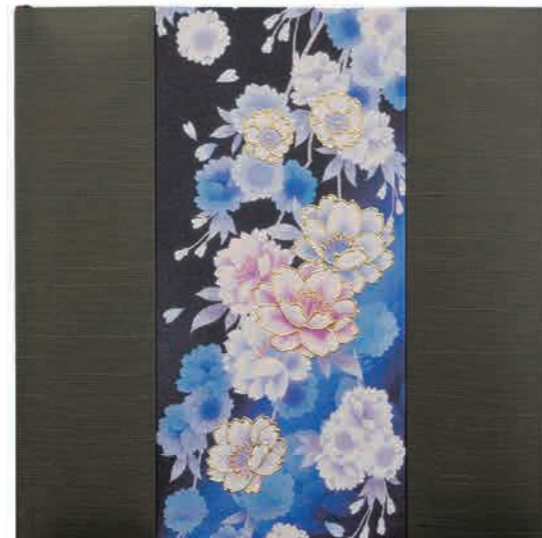

CRYSTAL COLLECTION II -HIYORI-

クリスタルコレクションII ~日和~ 四切縦

表紙仕様 アクリル + 布(黒) / レザー(白)
表紙色 黒 白
サイズ 298(H) × 240(W)
ページ数 10面 12面 14面 16面 Vマット製本