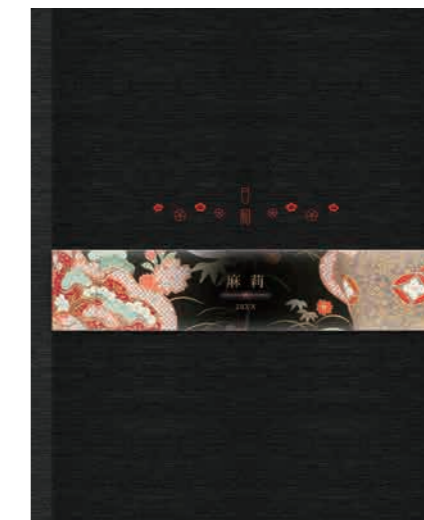

CRYSTAL COLLECTION III -HANATABA-

クリスタルコレクションIII ~花束~ 四切横

表紙仕様 アクリル + 合板ウッド
表紙色 白
サイズ 250(H) × 300(W)
ページ数 10面 Vマット製本

※木材を使用した商品になります。
反り防止として、高温多湿、乾燥を避けて保管して頂く必要がございます。

※京都伝統の金盛加工

絵柄の処々には盛り金彩の加工をあしらっております。
京都の伝統工芸技術が詰まった、
唯一無二の価値のある商品です。

納期について

金盛をオリジナルで一つ一つ加工する為、
校了・完全データ入稿後約2週間後の出荷となります。

※着物生地に全てオリジナル印刷します。
素材は高解像度にて撮影してください。

※色味を着物実物と完全に一致させる事は出来かねます。