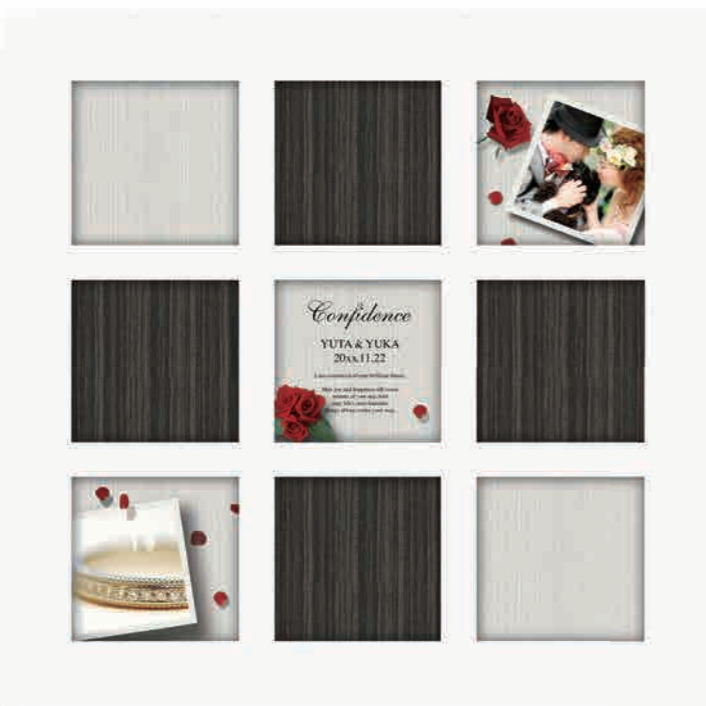

SHINE CRYSTAL TREE

シャイン クリスタルツリー 300SQ

表紙仕様 アクリル + 合皮レザー
表紙色 黒 白
サイズ 300(H) × 300(W)
ページ数 10P~60P