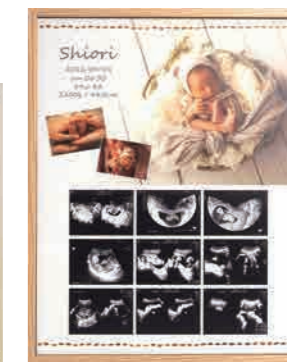

Koti コティ

フォトフレーム

サイズ 263 × 208 × 25
カラー ナチュラル ブラック