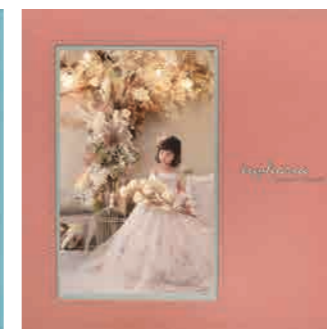

※アルバムスタンドボックス

NEW

CLAIR

クレール 250SQ

表紙仕様 レザー
表紙色 くすみブルー くすみローズ
サイズ 250(H) × 250(W)
ページ数 6P~16P

※専用 アルバムスタンドボックス付き