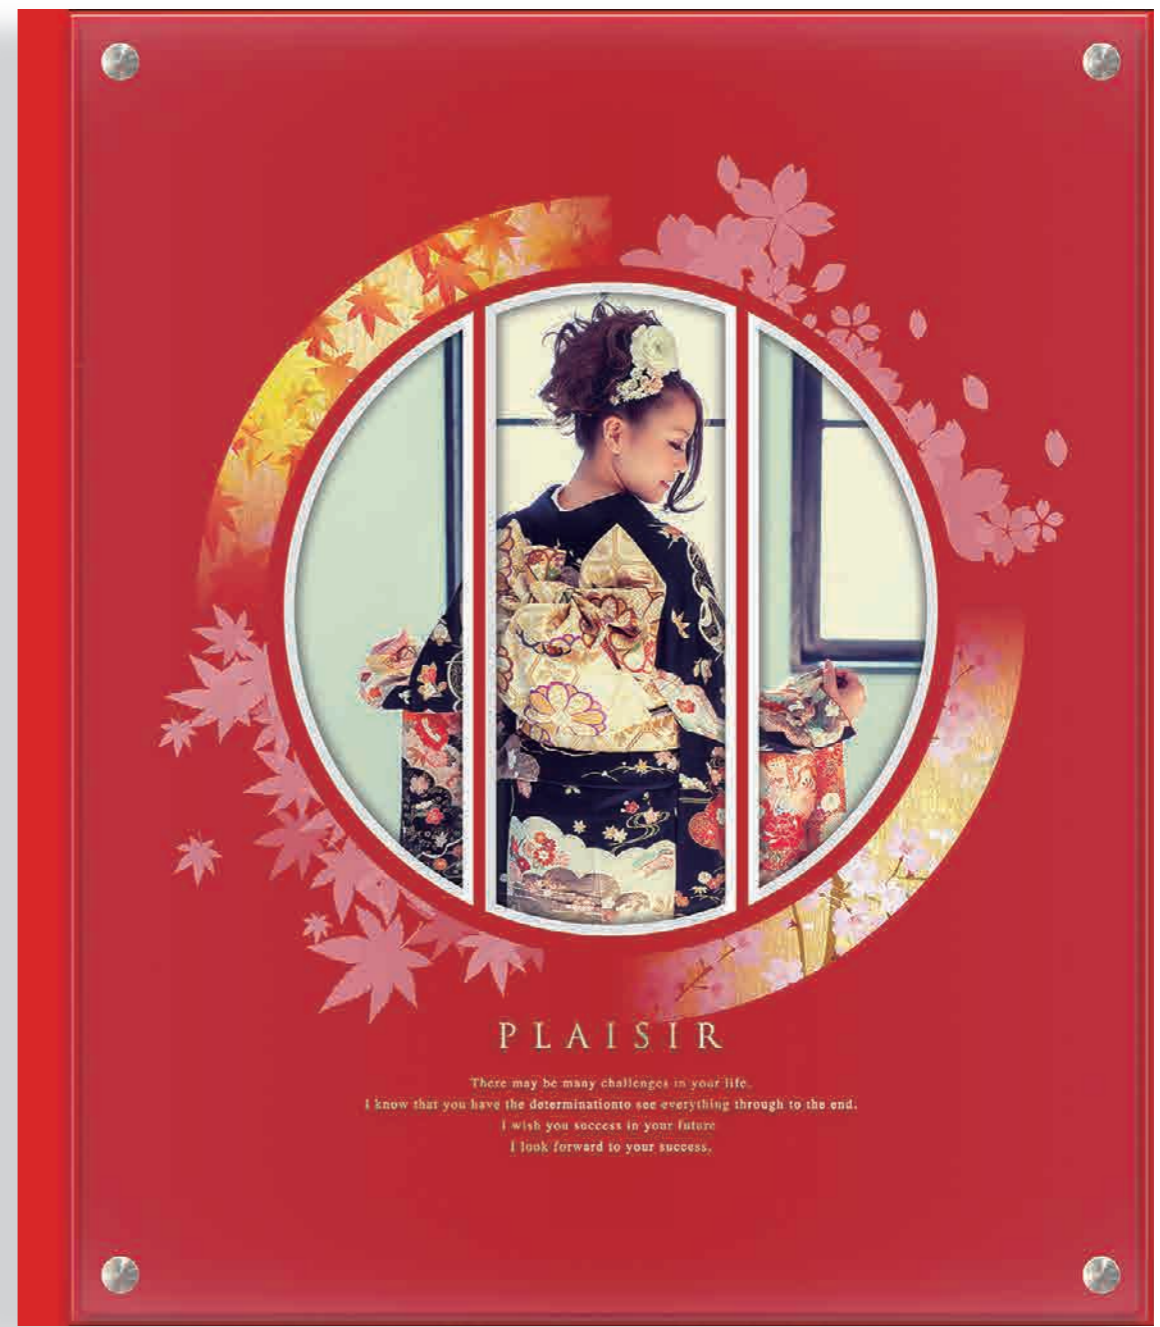

358

305

LUNA CRYSTAL

ルナクリスタル B4変形

表紙仕様 アクリル + Vマット + レザー
表紙色 黒 赤
サイズ 358(H) × 305(W)
ページ数 10面 12面 14面 16面 18面 20面
Vマット製本

Vマットをアクリルとレザー表紙で
はさみ、ビスで固定した装丁仕様です。

※共通仕様
プライムシリーズ (15p16p掲載)
ルナシリーズ (21p22p掲載)

左記マーク付きの商品はFUJIFILMのクリスタルペーパーを使用した商品となります。
通常の印画紙よりも表面が滑らかで、光の反射率が高く、鏡のような仕上がりは
より特別な高級感を演出します。

05

06