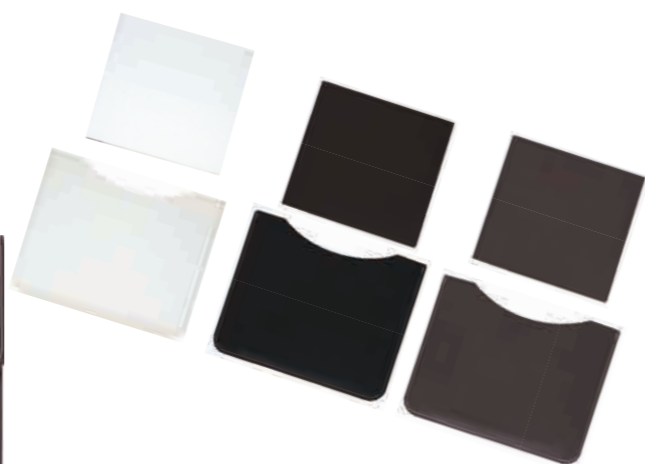

ORIGINAL

TYPE T 753

ORIGINAL

タイプT	753 A4
表紙仕様	ウッド
表紙色	白木
サイズ	305(H) × 210(W)
ページ数	6P~20P

iSTYLE+

i-スタイル プラス SQ

表紙仕様	合皮レザー	ミニ付セット
表紙色	白 黒 茶	
サイズ	本体 250(H) × 250(W)	
	ミニ 150(H) × 150(W)	
ページ数	6P~20P	

TYPE T ZERO Omiya-Mairi