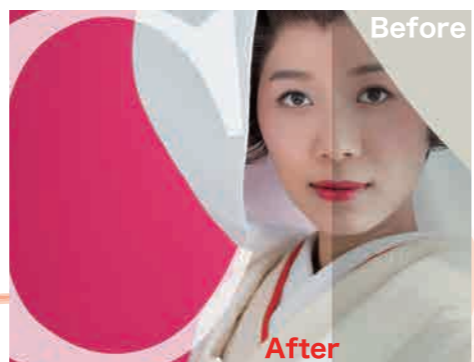

プランC

- ▶色調整
- ▶美肌
- ▶ごみ・よごれ消し
- ▶修正
  着物、ドレス、小物の修正
  首のシワ/クリップなどの
  不要物除去まで行います。

毎回のカットごとの指示を
反映した修正処理を行います。
※内容によっては追加料金が必要になる場合がございます。