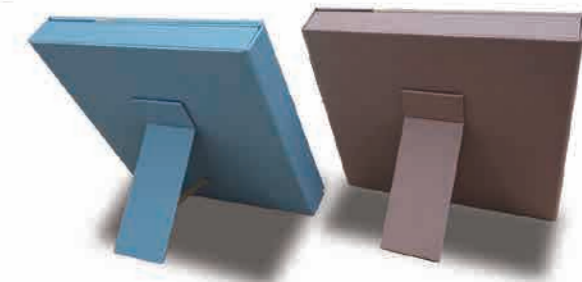

NEW

煌華 -Ouka-

おうか 300SQ

表紙仕様 アクリル + レザー
表紙色 白・茶
サイズ 300(H) × 300(W)
ページ数 10P~60P

※専用ボックス付き

※観音開きのレザーボックス

※アルバムスタンドボックス

NEW