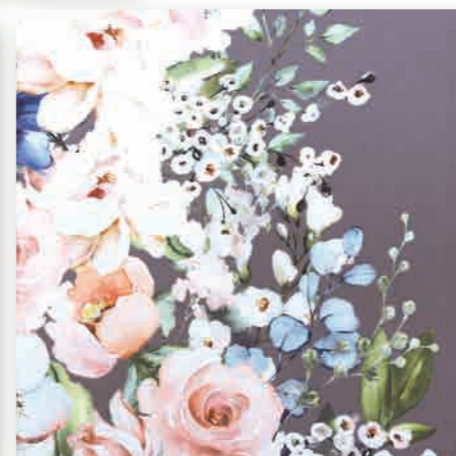

ichiha

いちは 250SQ

表紙仕様 着物生地
表紙色 ライトピンク ライトブルー 花柄ピンク 花柄グレー
サイズ 250(H) × 250(W)

ページ数 6P~16P

※kimono ichiha コラボ商品