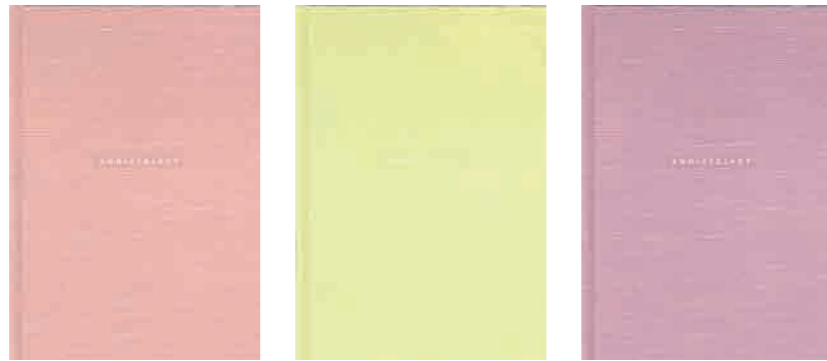

i style light

アイスタイルライト A4

表紙仕様 ビニールレザー
表紙カラー ピンク 黄色 パープル
グレー 紺 白 濃茶
水色 薄緑 茶

サイズ 297(H) × 210(W)
ページ数 6P~20P

※手提げ不織布袋付き

Bloom

ブルーム

表紙仕様 ビニールレザー
表紙色 茶 水色 ピンク
サイズ 305(H) × 255(W)
ページ数 3面

※手提げ不織布袋付き