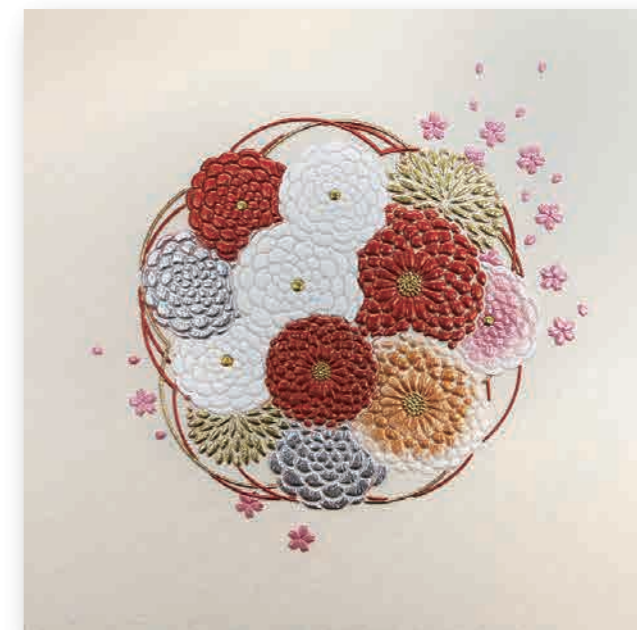

華手毬 -Hana temari-

250SQ

表紙仕様 布 + 特殊加工
サイズ 250(H) × 250(W)
ページ数 6P~60P

PRIME I プライムI 250SQ

表紙仕様 アクリル + Vマット
表紙色 黒 青 赤 ピンク ベージュ
サイズ 250(H) × 250(W)
ページ数 10P~30P