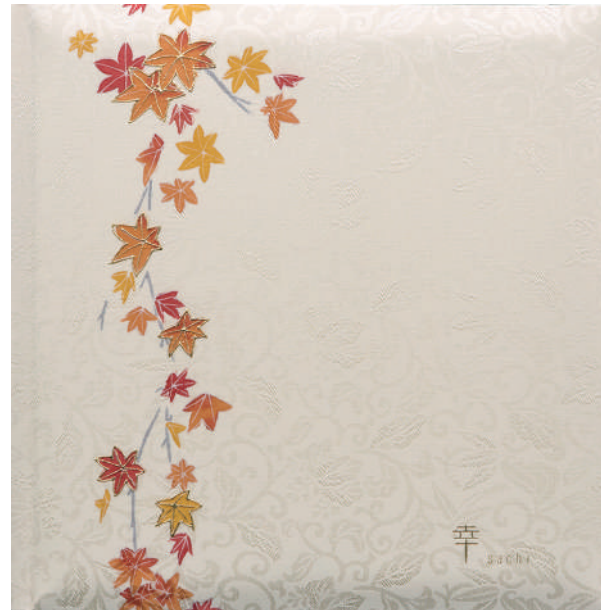

## hanayagi -KOTOBUKI-

はなやぎ 寿 300SQ

表紙仕様 アクリル(固定) + ちりめん  
 表紙色 黒 白  
 サイズ 300(H) × 300(W)  
 ページ数 6P~16P

春

夏

秋

冬