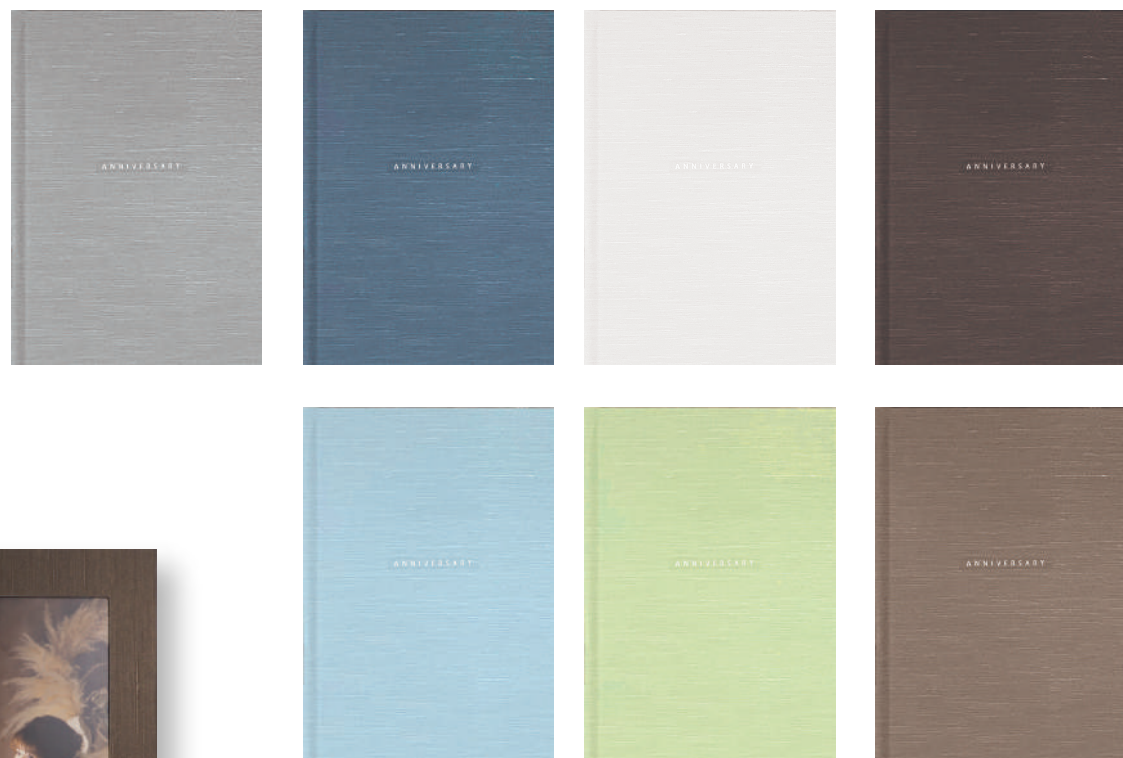

# i style light

アイスタイルライト A4

表紙仕様 ビニールレザー  
表紙カラー ピンク 黄色 パープル  
グレー 紺 白 濃茶  
水色 薄緑 茶

サイズ 297(H) × 210(W)  
ページ数 10P~60P

※手提げ不織布袋付き

NEW