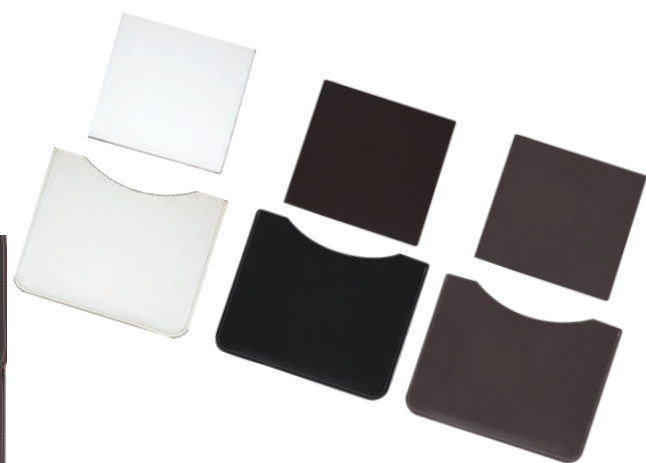

i STYLE + i-スタイル プラス SQ

表紙仕様 合皮レザー ミニ付セット
表紙色 白 黒 茶
サイズ 本体 250(H) × 250(W)
ミニ 150(H) × 150(W)
ページ数 6P~20P

TYPE T 753

ORIGINAL

タイプT 753 A4
表紙仕様 ウッド
表紙色 白木
サイズ 305(H) × 210(W)
ページ数 6P~20P