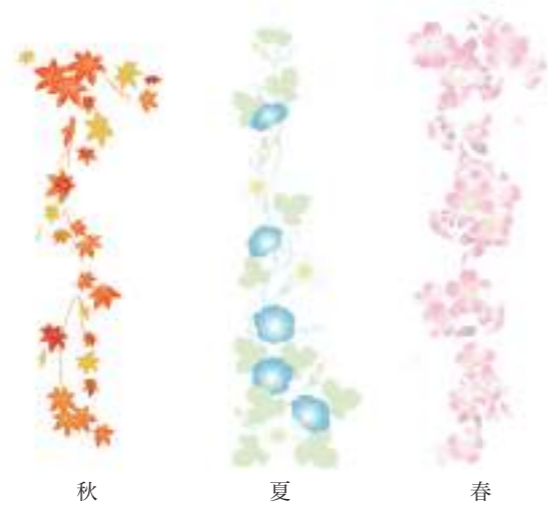

冬

秋

夏

春

京都手描き友禅

職人の手作業で、柄を丁寧に描いていく手書きの友禅染め。
生地には正絹(シルク)を使い、
絵柄の処々には盛り金彩の加工をあしらっております。
京都の伝統工芸技術が詰まった、
唯一無二の価値のある商品です。

古都友禅 四季

表紙仕様	友禅
表紙色	四季別 4種(季節ごとのデザインが選べます)
サイズ	300(H) × 300(W)
ページ数	10P・20p

染め布 梅 A4

表紙仕様	染め布
表紙色	梅
サイズ	梅 297(H) × 210(W)
ページ数	6P~10P

TIARA ティアラ

表紙仕様	ペロア
表紙色	白 ネイビー
サイズ	215(H) × 215(W)
ページ数	10P~60P

LACE レース

表紙仕様	レース + リボン
表紙色	青 白茶
サイズ	250(H) × 250(W)
ページ数	10P~60P