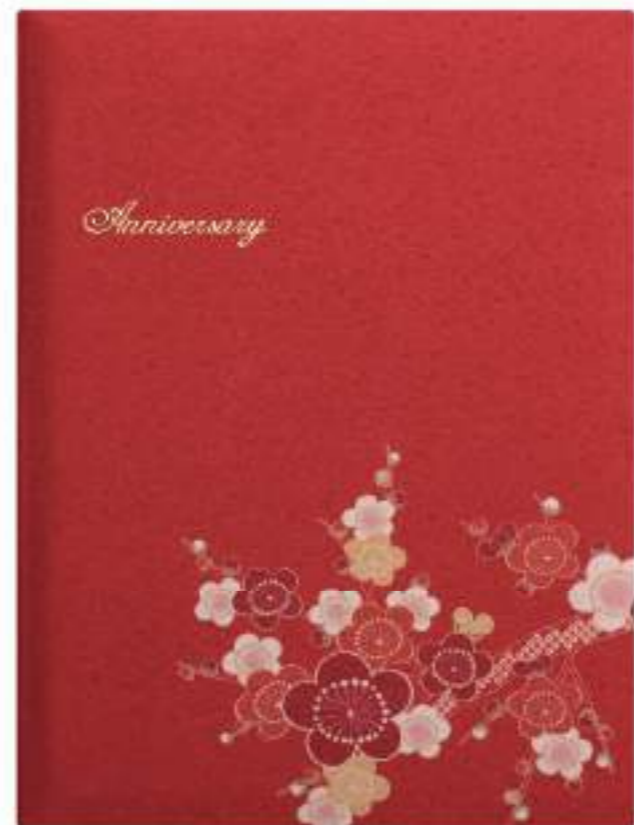

染め布 梅 A4

表紙仕様	染め布
表紙色	梅
サイズ	梅 297(H) × 210(W)
ページ数	6P~10P

TIARA ティアラ

表紙仕様	ペロア
表紙色	白 ネイビー
サイズ	215(H) × 215(W)
ページ数	10P~60P