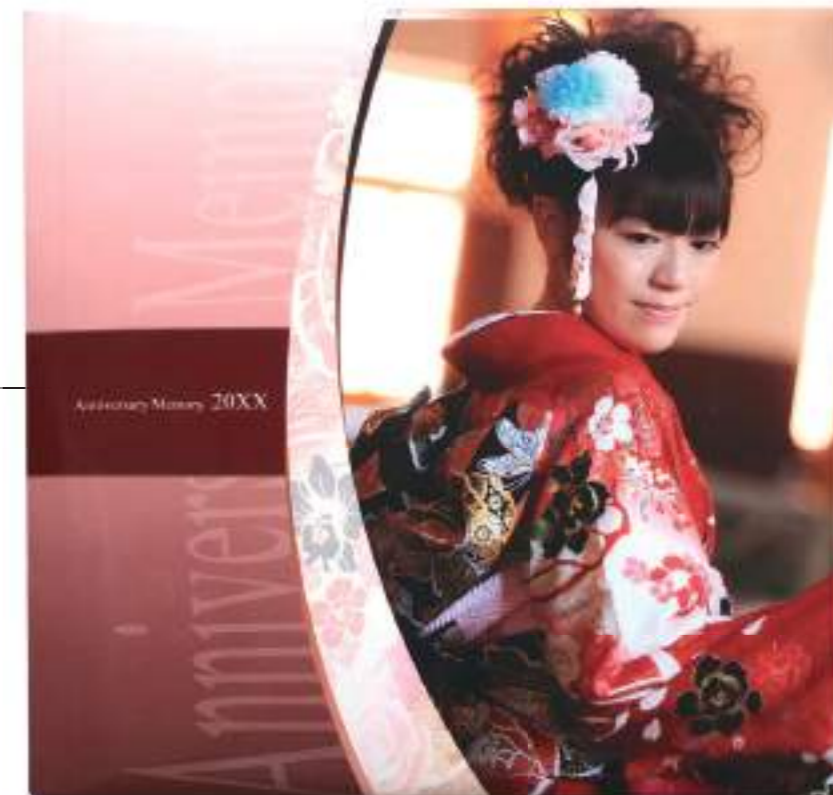

## STANDARD KIMONO

スタンダード KIMONO

表紙仕様 写真くみ表紙(綿入)  
 表紙色 写真  
 サイズ ① 305(H) × 305(W)  
           ② 250(H) × 250(W)  
           ③ 297(H) × 210(W)

ページ数 10P~60P

※写真くみ表紙は各サイズ取り揃えております。  
 綿入れ、綿入れ無しどちらも対応可能です。  
 詳しくは弊社営業まで。