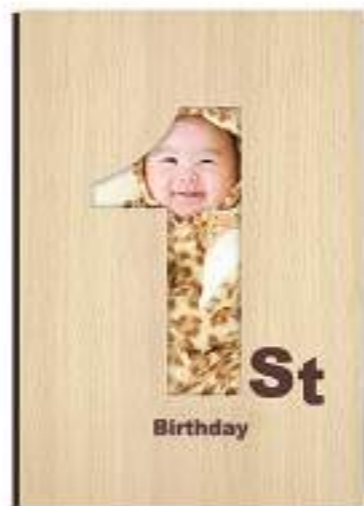

TYPE T 753

タイプT 753 A4

ORIGINAL

表紙仕様 ウッド
表紙色 白木
サイズ 305(H) × 210(W)
ページ数 6P~20P

NEW

TYPE T ZERO Omiya-Mairi

タイプT ZERO & 1ST A4

表紙仕様 ウッド
表紙色 白木
サイズ 305(H) × 210(W)
ページ数 6P~20P

NEW

TYPE T 1st Birthday

ORIGINAL

① エンジェル

② 虹

TYPE T

タイプT

表紙仕様 ウッド
表紙色 白木
サイズ ① 305(H) × 210(W)
② 265(H) × 265(W)
ページ数 6P~12P

PARFAIT

パルフェ

表紙仕様 アクリル + 合皮レザー
表紙色 白ベース 赤青ライン
サイズ 250(H) × 250(W)
ページ数 6P~12P

PARFAIT II

パルフェII

表紙仕様 アクリル + 合皮レザー + フレームボックス
表紙色 ブルー ピンク
サイズ 250(H) × 250(W)
ページ数 6P~12P

4つの構成からなるアルバムです。

①アルバム ②フォトフレーム ③CDケース ④アルバムケース

アルバムケース蓋を取り外せば
おおきなフォトフレームに変形

NEW

PARFAIT III

パルフェIII

表紙仕様 アクリル + 合皮レザー
表紙色 ブルー ピンク オレンジ
サイズ 250(H) × 250(W)
サイズ 300(H) × 210(W)
ページ数 6P~12P

※レザー箱付き