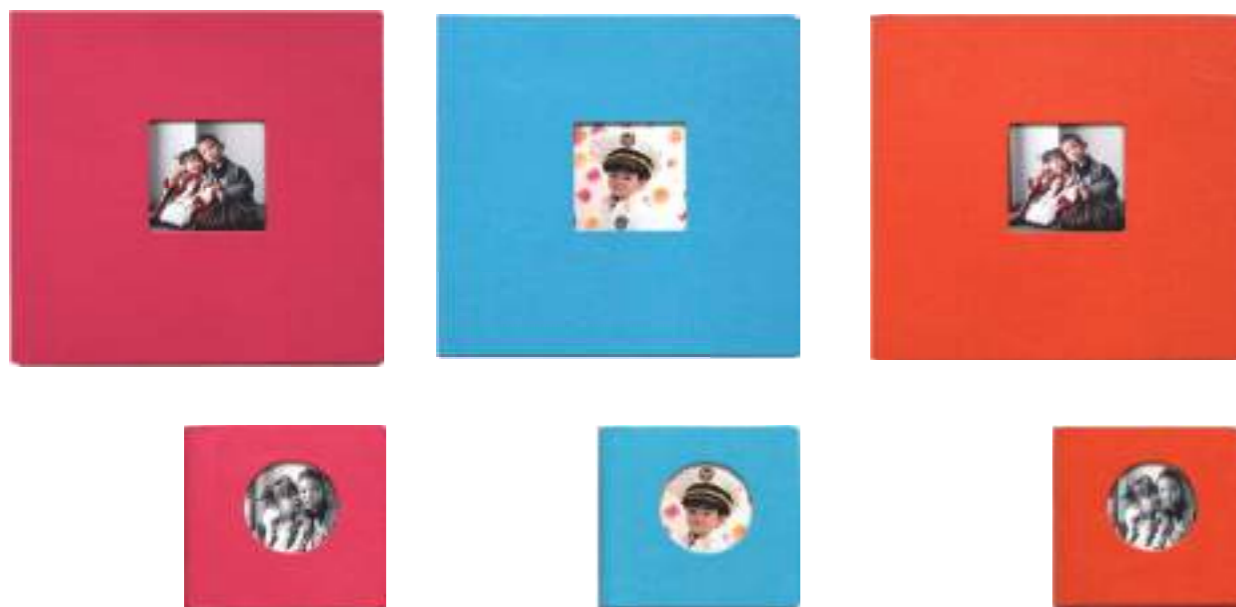

i STYLE i-スタイル SQ

表紙仕様 合皮レザー ミニ付セット
表紙色 プルー ピンク オレンジ

サイズ 本体 250(H) × 250(W)
ミニ 100(H) × 100(W)
ページ数 6P~20P

Cタイプ