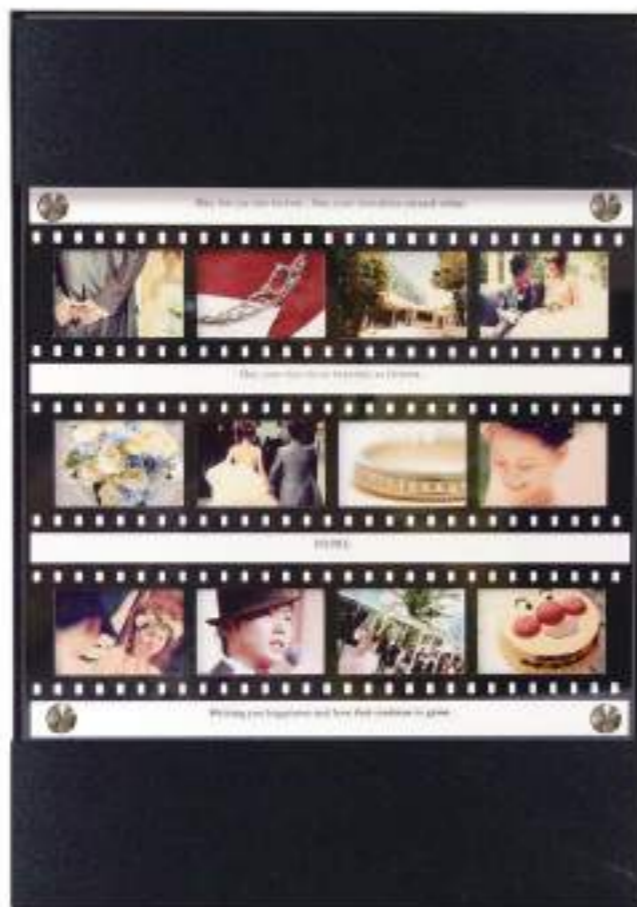

PRIME IV

プライムIV A4

表紙仕様 アクリル + Vマット + レザー
表紙色 黒
サイズ 300(H) × 210(W)
ページ数 10P~60P