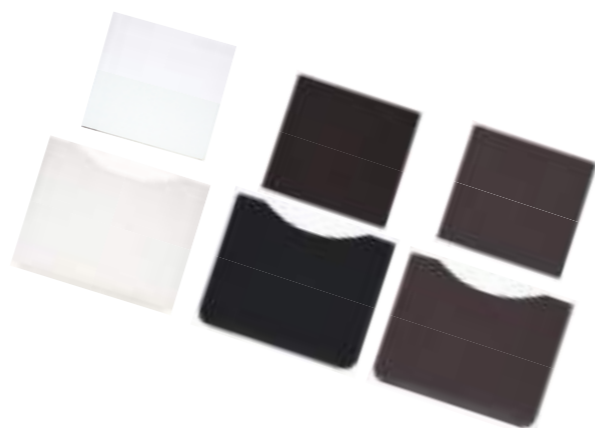

i STYLE + i-スタイル プラス SQ

表紙仕様 合皮レザー ミニ付セット
表紙色 白 黒 茶
サイズ 本体 250(H) × 250(W)
ミニ 150(H) × 150(W)
ページ数 6P~20P

Aタイプ