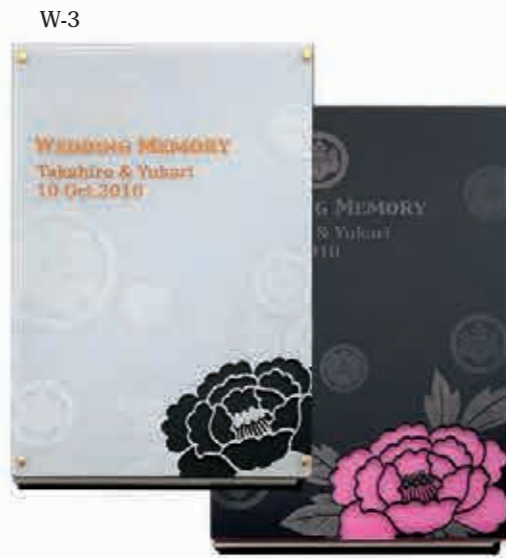

TYPE W タイプW

表紙仕様 アクリル

表紙色 黒 白 ピンク

サイズ ① 305(H) × 305(W) ② 250(H) × 250(W) ③ 305(H) × 210(W)

ページ数 10P~60P

W-1S

W-4S