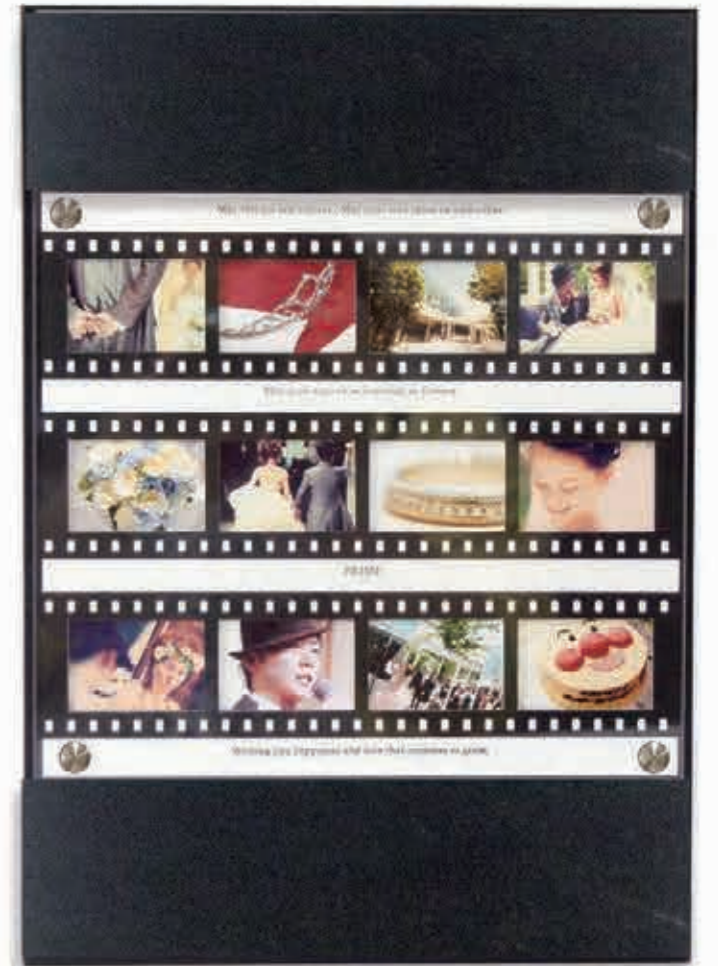

台紙のみ販売可

オリジナルデザイン変更可

中台紙マット製本のみ

サクサク対応商品

NEW

hanayagi -MIYABI-

はなやぎ 雅 B5

表紙仕様 アクリル + ちりめん
 表紙色 黒 ピンク 紺
 サイズ 245(H) × 195(W)
 ページ数 8面(右はじまり)
 10面(左はじまり)