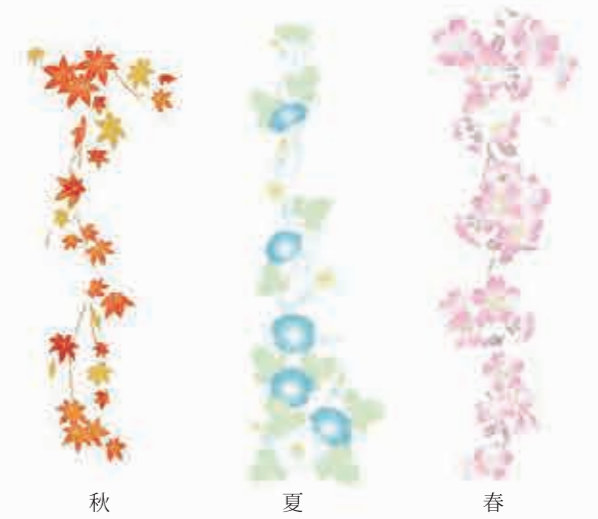

表紙仕様 アクリル + Vマット
表紙色 白
サイズ 182(H) × 257(W)
ページ数 8P~60P

□NEW
染め布 梅 A4

表紙仕様 染め布
表紙色 梅
サイズ 梅 297(H) × 210(W)
ページ数 6P~10P

□NEW
染め布 八重桜 300SQ

表紙仕様 染め布
表紙色 八重桜
サイズ 300(H) × 300(W)
ページ数 10P・20P

冬

□NEW
古都友禅 四季

表紙仕様 友禅
表紙色 四季別 4種(季節ごとのデザインが選べます)
サイズ 300(H) × 300(W)
ページ数 10P・20p