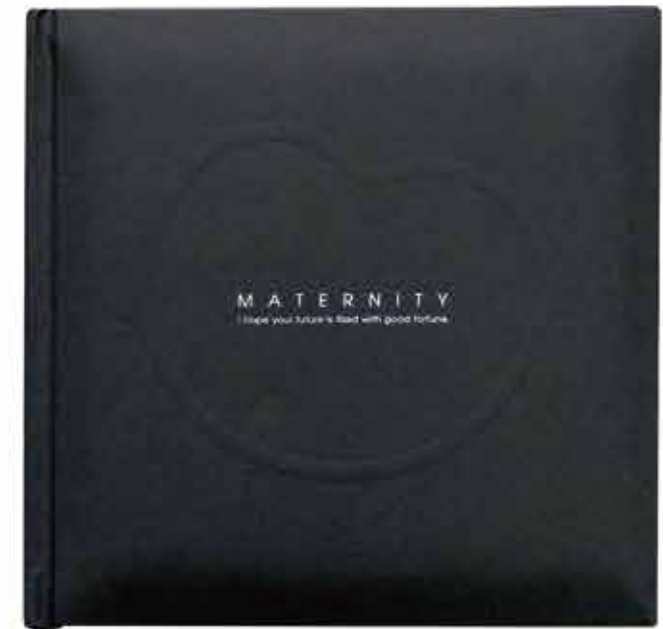

マタニティ 250SQ

表紙仕様 レザー
 表紙色 ブルー ピンク イエロー
 サイズ 250(H) × 250(W)
 ページ数 6P~16P

MATERNITY

マタニティ 2面3面

表紙仕様 布生地
 表紙色 ブルー ピンク イエロー
 サイズ 250(H) × 250(W)
 ページ数 2面 3面

MATERNITY

マタニティ 210SQ

表紙仕様 合皮レザー
 表紙色 黒
 サイズ 210(H) × 210(W)
 ページ数 右始り6面 左始り7面
 2Lマット仕様