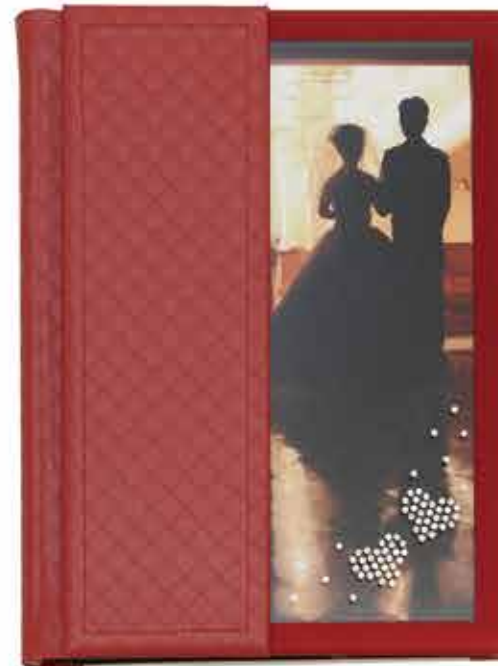

ETERNITY

エタニティ

表紙仕様 レザー
表紙色 ブラウン
サイズ 310(H) × 310(W)
ページ数 18P~30P

RILLETTES

リエット

表紙仕様 アクリル + 合皮レザー
表紙色 赤
サイズ 297(H) × 210(W)
ページ数 18P~30P