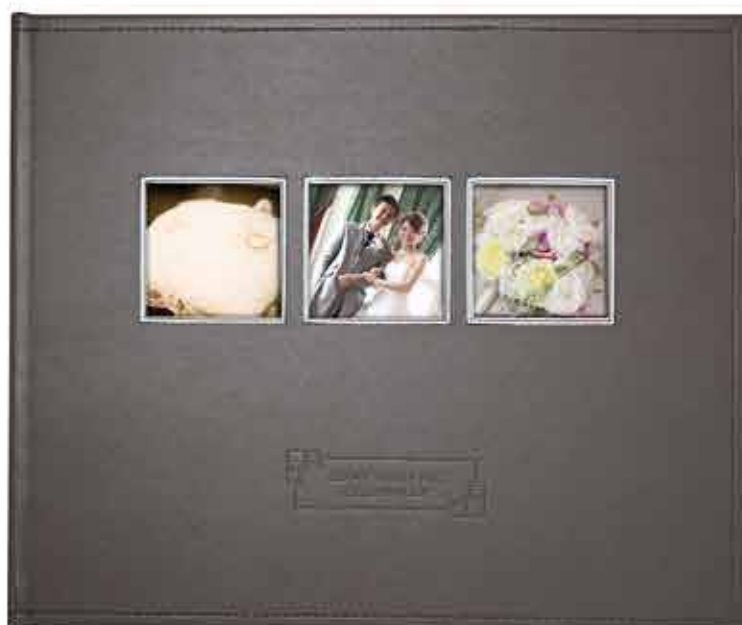

表紙仕様 エナメル質レザー
 表紙色 白 ピンク
 サイズ 250(H) × 250(W)
 ページ数 10P~30P

NEW
FAIRY

フェアリー4切横

表紙仕様 合皮レザー
 表紙色 茶
 サイズ 254(H) × 305(W)
 ページ数 18P~30P

フェアリー4切縦

表紙仕様 合皮レザー
 表紙色 黒
 サイズ 305(H) × 254(W)
 ページ数 18P~30P

CROCO

クロコ スクエア