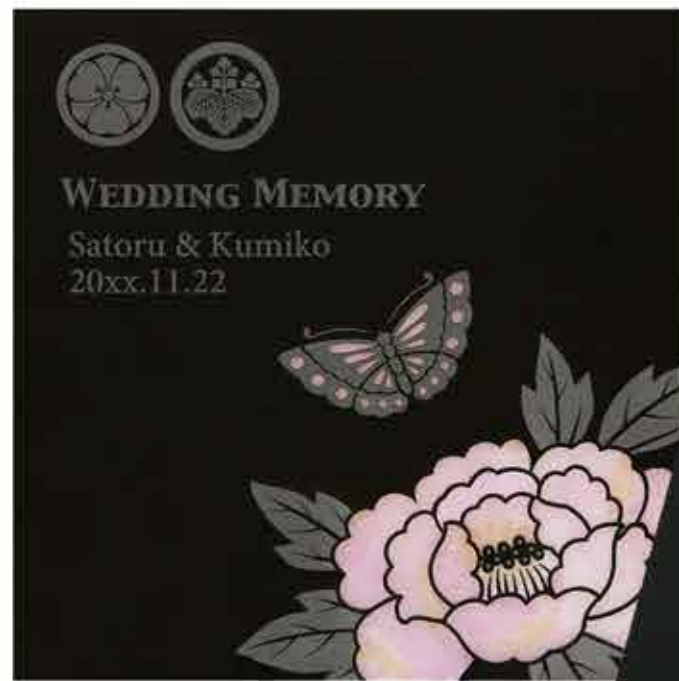

NEW
W-1S

NEW
W-4S

TYPE M

タイプM ミラー

表紙仕様 アクリル
表紙色 ミラー
サイズ 265(H) × 265(W)
ページ数 10P~60P

※発光台は別途販売

TYPE W タイプW

表紙仕様 アクリル

表紙色 黒 白 ピンク

サイズ ① 305(H) × 305(W) ② 250(H) × 250(W) ③ 305(H) × 210(W)

ページ数 10P~60P

W-1

W-2

W-3

W-4

W-6

W-7

W-9